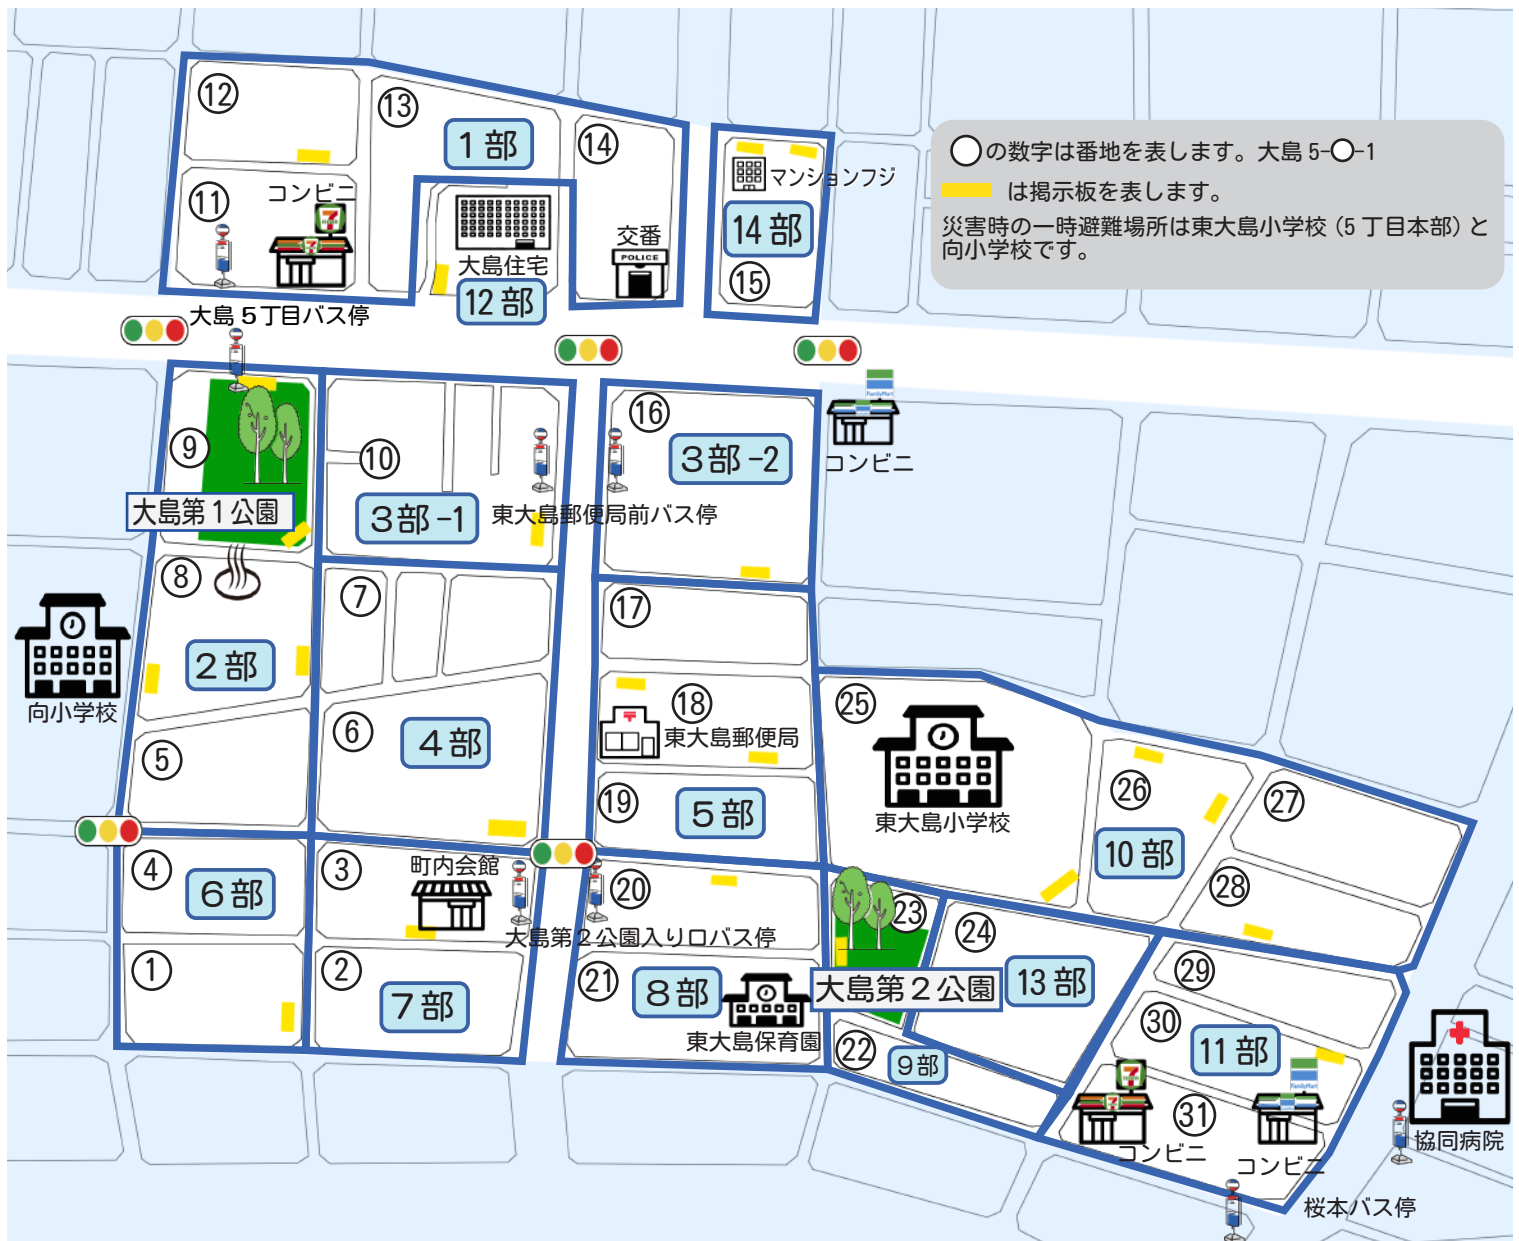

大島 5丁目町内会見取り図

住所による「部」分け

大島5丁目○番	部	大島5丁目○番	部
1番	6部	16番	3部-2
2番	7部	17番	5部
3番	7部	18番	5部
4番	6部	19番	5部
5番	2部	20番	8部
6番	4部	21番	8部
7番	4部	22番	9部
8番	2部	23番	9部
9番	2部	24番	13部
10番	3-1部	25番	10部
11番	1部	26番	10部
12番	1部	27番	10部
13番	1部 大島住宅以外	28番	10部
13番	12部 大島住宅	29番	11部
14番	1部	30番	11部
15番	1部 マンションフジ以外	31番	11部
15番	14部 マンションフジ		